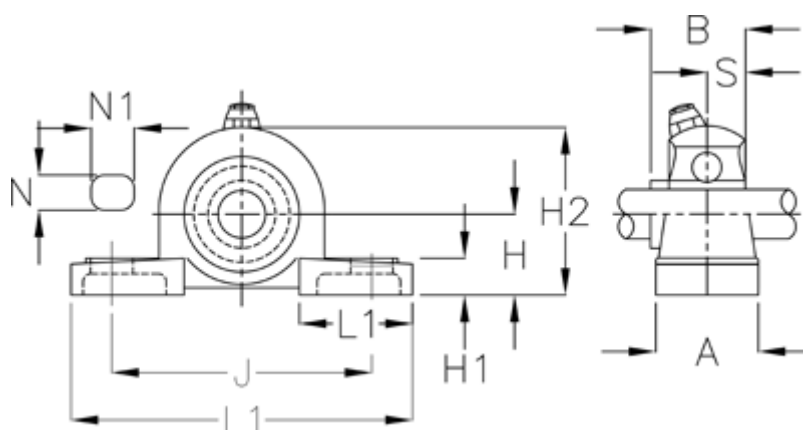

Varenummer: 5725041210  
Beskrivelse: NSK Lejeblok UELP210D1  
Støbejern alm.

## Mål

A	= 60	L	= 206
Aksel Ø	= 50	L1	= 65
B	= 62.7	N	= 20
Bolt str.	= M16	N1	= 23
H	= 57.2	S	= 24.6
H1	= 21		
H2	= 114		
J	= 159		